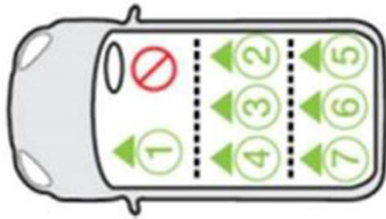

This car fitting list has been compiled in great detail. However, BabyStyle accepts no liability whatsoever with regard to any inaccuracies. For more information, contact your retailer.

It is highly recommended that at the time of purchase, you seek professional help from your retailer to ensure the car seat is installed correctly in your vehicle.

LANCIA

Babystyle Oyster Carapace on Duofix Base	Seating Positions							i-Size
	1	2	3	4	5	6	7	
Vehicles								
Lancia Thema (2012 >)	N	Y	N	Y	X	X	X	
Lancia Voyager (2010 >)	N	Y	X	Y	N	N	N	
Lancia Ypsilon (2012 >)	N	N	N	N	X	X	X	

*Please ensure you have read all the warnings on the front page of this document.