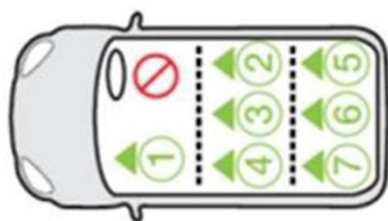

This car fitting list has been compiled in great detail. However, BabyStyle accepts no liability whatsoever with regard to any inaccuracies. For more information, contact your retailer.

It is highly recommended that at the time of purchase, you seek professional help from your retailer to ensure the car seat is installed correctly in your vehicle.

MITSUBISHI

Babystyle Oyster Carapace on Duofix Base	Seating Positions							i-Size
	1	2	3	4	5	6	7	
Vehicles								
Mitsubishi ASX (2010 >)	N	Y	N	Y	X	X	X	
Mitsubishi Colt (2007 - 2013)	N	N	N	N	X	X	X	
Mitsubishi Eclipse Cross (2019 >)	N	Y	N	Y	X	X	X	Y
Mitsubishi Lancer (2008 - 2011 >)	N	Y	X	Y	X	X	X	
Mitsubishi Lancer Sportback (2008 - 2011 >)	N	Y	X	Y	X	X	X	
Mitsubishi Mirage (2012 >)	N	Y	N	Y	X	X	X	
Mitsubishi Outlander (2007 - 2013)	N	Y	N	Y	X	X	X	
Mitsubishi Outlander (2013 >)	N	Y	N	Y	X	X	X	
Mitsubishi Outlander PHEV (2015>)	N	Y	N	Y	X	X	X	
Mitsubishi Shogun (2007 >)	N	Y	N	Y	X	X	X	

*Please ensure you have read all the warnings on the front page of this document.