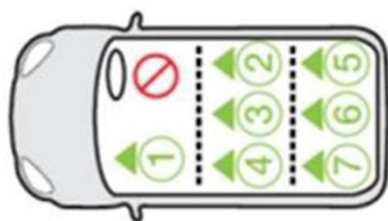

This car fitting list has been compiled in great detail. However, BabyStyle accepts no liability whatsoever with regard to any inaccuracies. For more information, contact your retailer.

It is highly recommended that at the time of purchase, you seek professional help from your retailer to ensure the car seat is installed correctly in your vehicle.

HYUNDAI

Babystyle Oyster Carapace on Duofix Base	Seating Positions							i-Size
	1	2	3	4	5	6	7	
Vehicles	1	2	3	4	5	6	7	i-Size
Hyundai Genesis Sedan (2016 >)	N	Y	N	Y	X	X	X	
Hyundai Getz (2005 - 2011)	N	Y	N	Y	X	X	X	
Hyundai Ioniq Hybrid (2016 >)	N	Y	N	Y	X	X	X	Y
Hyundai Ix20 (2011 >)	N	Y	N	Y	X	X	X	
Hyundai Kona 2017 > (2017 >)	N	Y	N	Y	X	X	X	Y
Hyundai Santa Fe (2012 >)	N	Y	N	Y	N	X	N	
Hyundai Santa Fe 2007 (2007 - 2012)	N	Y	N	Y	N	X	N	
Hyundai Tucson 2015 (2015 >)	N	Y	N	Y	X	X	X	Y
Hyundai Veloster (2012 >)	N	N	X	N	X	X	X	
Hyundai i10 (2008 >)	N	N	N	N	X	X	X	
Hyundai i10 2014 (2014 >)	N	Y	N	Y	X	X	X	Y
Hyundai i20 2014 > (2014 >)	N	Y	N	Y	X	X	X	
Hyundai i20 2015 (2015 >)	N	Y	N	Y	X	X	X	
Hyundai i20 Hatch (2009 >)	N	N	N	N	X	X	X	
Hyundai i30 Hatch (2012 >)	N	Y	N	Y	X	X	X	
Hyundai i30 Hatch 2015 (2015 - 2017)	N	Y	N	Y	X	X	X	
Hyundai i30 Hatch 2017 (2017 >)	N	Y	N	Y	X	X	X	Y
Hyundai i40 (2011 >)	N	Y	N	Y	X	X	X