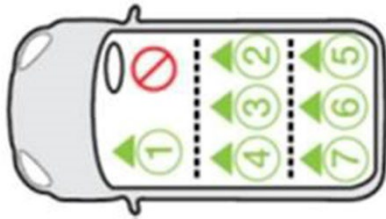

This car fitting list has been compiled in great detail. However, BabyStyle accepts no liability whatsoever with regard to any inaccuracies. For more information, contact your retailer.

It is highly recommended that at the time of purchase, you seek professional help from your retailer to ensure the car seat is installed correctly in your vehicle.

POLESTAR

Babystyle Oyster Carapace on Duofix Base	Seating Positions							i-Size
	1	2	3	4	5	6	7	
Vehicles								
Polestar 2 (2021 >)	N	Y	N	Y	X	X	X	Y

*Please ensure you have read all the warnings on the front page of this document.