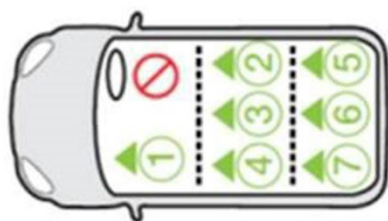

This car fitting list has been compiled in great detail. However, BabyStyle accepts no liability whatsoever with regard to any inaccuracies. For more information, contact your retailer.

It is highly recommended that at the time of purchase, you seek professional help from your retailer to ensure the car seat is installed correctly in your vehicle.

SEAT

Babystyle Oyster Carapace on Duofix Base	Seating Positions							i-Size
	1	2	3	4	5	6	7	
Vehicles								
SEAT Alhambra SB! (2010 >)	N	Y	Y	Y	N	X	N	
SEAT Altea (2004 - 2012)	N	Y	N	Y	X	X	X	
SEAT Arosa (1997 - 2004)	N	N	X	N	X	X	X	
SEAT Ateca 2018 (2018 >)	N	Y	N	Y	X	X	X	Y
SEAT Exeo ST (2008 >)	N	Y	N	Y	X	X	X	
SEAT Ibiza 2018 (2018 >)	N	Y	N	Y	X	X	X	Y
SEAT Ibiza HATCH 5 door (2008 - 2013)	N	N	N	N	X	X	X	
SEAT Leon FR (2006 - 2012)	N	Y	N	Y	X	X	X	
SEAT Leon (2000 - 2005)	N	Y	N	Y	X	X	X	
SEAT New Toledo (2013 >)	N	Y	N	Y	X	X	X	
SEAT mii (2011 >)	N	N	N	N	X	X	X	
SEAT Leon 2013 (2013 >)	N	Y	N	Y	X	X	X	

*Please ensure you have read all the warnings on the front page of this document.