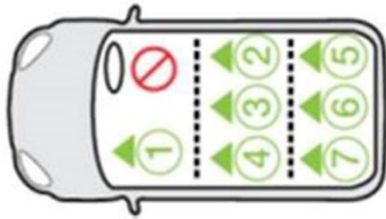

This car fitting list has been compiled in great detail. However, BabyStyle accepts no liability whatsoever with regard to any inaccuracies. For more information, contact your retailer.

It is highly recommended that at the time of purchase, you seek professional help from your retailer to ensure the car seat is installed correctly in your vehicle.

MASERATI

Babystyle Oyster Carapace on Duofix Base	Seating Positions							i-Size
	1	2	3	4	5	6	7	
Vehicles								
Maserati Ghibli 2014 (2014 >)	N	Y	N	Y	X	X	X	
Maserati Gran Turismo 2007 (2007 >)	N	N	X	N	X	X	X	
Maserati Levante (2017 >)	N	Y	N	Y	X	X	X	
Maserati Quattroporte 2016 (2016 >)	N	Y	N	Y	X	X	X	

*Please ensure you have read all the warnings on the front page of this document.