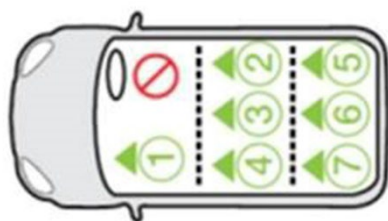

This car fitting list has been compiled in great detail. However, BabyStyle accepts no liability whatsoever with regard to any inaccuracies. For more information, contact your retailer.

It is highly recommended that at the time of purchase, you seek professional help from your retailer to ensure the car seat is installed correctly in your vehicle.

PEUGEOT

Babystyle Oyster Carapace on Duofix Base	Seating Positions							i-Size
	1	2	3	4	5	6	7	
Vehicles	1	2	3	4	5	6	7	i-Size
Peugeot 107 (2005 - 2013)	N	N	X	N	X	X	X	
Peugeot 108 (2015 >)	N	N	X	N	X	X	X	
Peugeot 2008 (2013 >)	N	Y	N	Y	X	X	X	
Peugeot 2008 2020 (2020 >)	Y	Y	N	Y	X	X	X	Y
Peugeot 206 3Dr (1998 - 2009)	N	Y	N	Y	X	X	X	
Peugeot 207 3 Door Hatchback (2006 - 2012)	N	N	N	N	X	X	X	
Peugeot 207 5 Door (2012 >)	N	Y	N	Y	X	X	X	
Peugeot 208 2020 5dr (2020 >)	N	Y	N	Y	X	X	X	Y
Peugeot 208 5DR (2012 >)	N	Y	N	Y	X	X	X	
Peugeot 208 EV 2020 5dr (2020 >)	N	Y	N	Y	X	X	X	Y
Peugeot 3008 2017 (2017 >)	N	Y	N	Y	X	X	X	Y
Peugeot 3008 SB! (2009 >)	N	Y	N	Y	X	X	X	
Peugeot 307 Hatchback (2001 - 2007)	N	Y	N	Y	X	X	X	
Peugeot 308 (2014) (2014 >)	N	Y	N	Y	X	X	X	
Peugeot 308 Hatchback (2007 >)	N	Y	N	Y	X	X	X	
Peugeot 407 (2004 - 2011)	N	Y	N	Y	X	X	X	
Peugeot 5008 SB! (2011 >)	N	Y	Y	Y	N	X	N	
Peugeot 5008 SB! (2018 >)	N	Y	Y	Y	N	X	N	Y