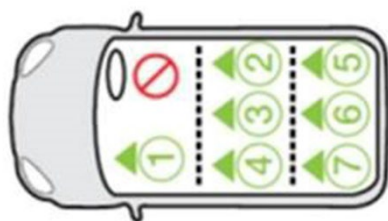

This car fitting list has been compiled in great detail. However, BabyStyle accepts no liability whatsoever with regard to any inaccuracies. For more information, contact your retailer.

It is highly recommended that at the time of purchase, you seek professional help from your retailer to ensure the car seat is installed correctly in your vehicle.

DACIA

Babystyle Oyster Carapace on Duofix Base	Seating Positions							i-Size
	1	2	3	4	5	6	7	
Vehicles								
Dacia Duster (2012 >)	N	Y	N	Y	X	X	X	
Dacia Logan MCV (2013 >)	N	Y	N	Y	X	X	X	
Dacia Logan MCV 2006 (2008/11-2013/7)	N	Y	N	Y	X	X	X	
Dacia Sandero (2013 >)	N	Y	N	Y	X	X	X	

*Please ensure you have read all the warnings on the front page of this document.