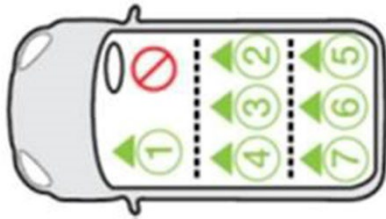

This car fitting list has been compiled in great detail. However, BabyStyle accepts no liability whatsoever with regard to any inaccuracies. For more information, contact your retailer.

It is highly recommended that at the time of purchase, you seek professional help from your retailer to ensure the car seat is installed correctly in your vehicle.

CADILLAC

Babystyle Oyster Carapace on Duofix Base	Seating Positions							i-Size
	1	2	3	4	5	6	7	
Vehicles								
Cadillac BLS (2005 - 2012)	N	Y	N	Y	X	X	X	

*Please ensure you have read all the warnings on the front page of this document.