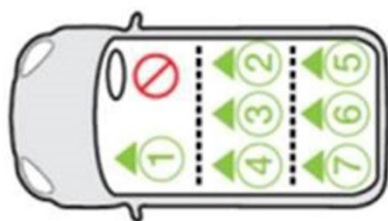

This car fitting list has been compiled in great detail. However, BabyStyle accepts no liability whatsoever with regard to any inaccuracies. For more information, contact your retailer.

It is highly recommended that at the time of purchase, you seek professional help from your retailer to ensure the car seat is installed correctly in your vehicle.

MERCEDES

Babystyle Oyster Carapace on Duofix Base	Seating Positions							i-Size
	1	2	3	4	5	6	7	
Vehicles								
Mercedes-Benz A Class (2005 - 2012)	N	Y	N	Y	X	X	X	
Mercedes-Benz A-Class (2013 >)	N	Y	N	Y	X	X	X	
Mercedes-Benz A-Class Hatchback 2019 (2019 >)	N	Y	N	Y	X	X	X	Y
Mercedes-Benz A-Class Saloon 2019 (2020 >)	N	Y	N	Y	X	X	X	Y
Mercedes-Benz B-Class (2012 >)	N	Y	N	Y	X	X	X	
Mercedes-Benz B-Class EV (2015>)	N	Y	N	Y	X	X	X	
Mercedes-Benz C-Class 2015 Estate (2015 >)	N	Y	N	Y	X	X	X	
Mercedes-Benz C-Class Coupe (2011 >)	N	Y	X	Y	X	X	X	
Mercedes-Benz C-Class Estate (2008 >)	N	Y	N	Y	X	X	X	
Mercedes-Benz CLA (2013 >)	N	Y	N	Y	X	X	X	
Mercedes-Benz CLA 2019 (2020 >)	N	Y	N	Y	X	X	X	Y
Mercedes-Benz CLA Shooting-Brake (2015 >)	N	Y	N	Y	X	X	X	Y
Mercedes-Benz CLS Coupe (2011 >)	N	Y	N	Y	X	X	X	
Mercedes-Benz CLS Shooting Brake (2012 >)	N	Y	N	Y	X	X	X	
Mercedes-Benz E-Class 2006 (2006 - 2009)	N	Y	N	Y	X	X	X	
Mercedes-Benz E-Class Cabriolet 2017 (2017 >)	N	Y	X	Y	X	X	X	
Mercedes-Benz E-Class Coupe (2009 >)	N	Y	X	Y	X	X	X	
Mercedes-Benz E-Class Coupe 2017 (2017 >)	N	Y	X	Y	X	X	X	Y